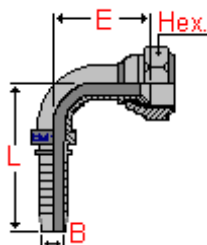

24.4092 - **Balfit**[®] Fêmea JIC a 90°

(fêmea inteira curva a 90° JIC (rosca americana, 37° chanfro) em aço ao carbono para prensagem em mangueiras hidráulicas multi-espaciais de muito alta pressão)

Segundo **ISO 12151-5** e **ISO 8434-2**

Segundo **SAE J516 / SAE J514**

Material: Aço ao carbono

Camisas: **Balfit**[®] camisas de prensar série 20.400 e 20.403

Use: **Balflex**[®] **Balmaster** mangueiras multi-espaciais **SAE 100R9 / SAE 100R12 / DIN EN 856 4SP**
também pode ser usado com mangueira Balflex Powerspir DIN EN 856 4SH com camisas Balfit série 20.405

| referência | bitola mang. | Ø nom mang. | rosca | bitola rosca | dimensões (mm) | | | |
|----------------|--------------|-------------|--------------|--------------|----------------|-----|----|-----|
| | | | | | L | E | B | Hex |
| 24.4092.0808 | -8 | 1/2" | 3/4" - 16 | -8 | 75 | 39 | 10 | 22 |
| 24.4092.0810 | -8 | 1/2" | 7/8" - 14 | -10 | 80 | 45 | 10 | 26 |
| 24.4092.1010 | -10 | 5/8" | 7/8" - 14 | -10 | 82 | 45 | 12 | 26 |
| 24.4092.1012 | -10 | 5/8" | 1-1/16" - 12 | -12 | 90 | 47 | 12 | 32 |
| 24.4092.1212 | -12 | 3/4" | 1-1/16" - 12 | -12 | 94 | 51 | 15 | 32 |
| 24.4092.1214 | -12 | 3/4" | 1-3/16" - 12 | -14 | 96 | 53 | 15 | 35 |
| 24.4092.1216 | -12 | 3/4" | 1-5/16" - 12 | -16 | 98 | 56 | 15 | 38 |
| * 24.4092.1616 | -16 | 1" | 1-5/16" - 12 | -16 | 117 | 63 | 20 | 38 |
| * 24.4092.2020 | -20 | 1-1/4" | 1-5/8" - 12 | -20 | 134 | 75 | 27 | 48 |
| * 24.4092.2424 | -24 | 1-1/2" | 1-7/8" - 12 | -24 | 152 | 86 | 32 | 57 |
| * 24.4092.3232 | -32 | 2" | 2-1/2" - 12 | -32 | 176 | 110 | 44 | 70 |

* alternativamente disponíveis com fêmea fixa por arame de aço

também disponível:

24.4092. -S - **Balfit**[®] Fêmea JIC a 90° em aço inoxidável

acrescentar um " S " no fim da referência (ex : 24.4092.0808 S)