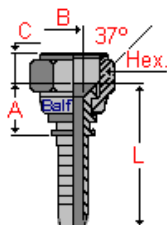

24.4012 - Balfit[®] Fêmea JIC Direita

(fêmea inteira direita JIC (rosca americana, 37° chanfro) em aço ao carbono para prensagem em mangueiras hidráulicas multi-espiraís de muito alta pressão)

Segundo **ISO 12151-5** e **ISO 8434-2**

Segundo **SAE J516 / SAE J514**

Material: Aço ao carbono

Camisas: **Balfit**[®] camisas de prensar série 20.400 e 20.403

Use: **Balflex**[®] **Balmaster** mangueiras multi-espiraís **SAE 100R9 / SAE 100R12 / DIN EN 856 4SP**
também pode ser usado com mangueira Balflex Powerspir DIN EN 856 4SH com camisas Balfit série 20.405

| referência | bitola mang. | Ø nom mang. | rosca | bitola rosca | dimensões (mm) | | | | |
|-----------------------|--------------|-------------|--------------|--------------|----------------|----|----|----|-----|
| | | | | | L | A | C | B | Hex |
| 24.4012.0808 | -8 | 1/2" | 3/4" - 16 | -8 | 58 | 20 | 11 | 10 | 22 |
| 24.4012.0810 | -8 | 1/2" | 7/8" - 14 | -10 | 59 | 21 | 13 | 10 | 26 |
| 24.4012.1010 | -10 | 5/8" | 7/8" - 14 | -10 | 62 | 21 | 13 | 12 | 26 |
| 24.4012.1012 | -10 | 5/8" | 1-1/16" - 12 | -12 | 68 | 24 | 15 | 12 | 32 |
| 24.4012.1212 | -12 | 3/4" | 1-1/16" - 12 | -12 | 70 | 24 | 15 | 15 | 32 |
| 24.4012.1214 | -12 | 3/4" | 1-3/16" - 12 | -14 | 76 | 25 | 15 | 15 | 35 |
| 24.4012.1216 | -12 | 3/4" | 1-5/16" - 12 | -16 | 80 | 26 | 15 | 15 | 38 |
| * 24.4012.1616 | -16 | 1" | 1-5/16" - 12 | -16 | 82 | 26 | 15 | 20 | 38 |
| * 24.4012.2020 | -20 | 1-1/4" | 1-5/8" - 12 | -20 | 92 | 28 | 16 | 27 | 48 |
| * 24.4012.2424 | -24 | 1-1/2" | 1-7/8" - 12 | -24 | 101 | 29 | 19 | 32 | 57 |
| * 24.4012.3232 | -32 | 2" | 2-1/2" - 12 | -32 | 107 | 32 | 24 | 44 | 70 |

* alternativamente disponíveis com fêmea fixa por arame de aço

também disponível:

24.4012. -S - Balfit[®] Fêmea JIC Direita em aço inoxidável

acrescentar um " S " no fim da referência (ex : **24.4012.0808 S**)